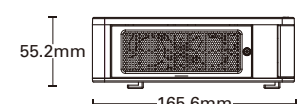

Технические характеристики

PSD-4000-SSD			
Хранилище RAID-5 ¹	3ТБ	4ТБ	6ТБ
Размер SSD	1ТБ	2ТБ	
Количество SSD	4x	3x	4x
Тип SSD	2.5"		
Системные интерфейсы	eSATA x 1 (eSATA с запорным механизмом)		
Размеры	220.0 (Ш) x 165.6 (Д) x 55.2 (В) мм		
Вес	1.5кг без SSD		
Требования к электропитанию ²	100 до 240В~, 60 до 50Гц, 2А		
Максимальная потребляемая мощность	30Вт		
Рабочая температура	0°C до 40°C (32°F до 104°F)		
Рабочая влажность	20% до 90%, без конденсации		
Рабочая высота	10,000футов (3,000м) над уровнем моря ³		

Конфигурация системы

Технический чертеж

Вид спереди

Вид сверху

Вид сбоку

¹ 1ТБ = 1 000 000 000 000 байт. Форматированная емкость, доступная для хранения контента, будет меньше из-за издержек файловой системы