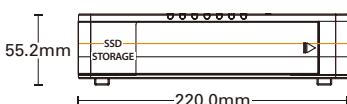

Технические характеристики

PSD-4000-SSD			
Хранилище RAID-5 ¹	3ТБ	4ТБ	6ТБ
Размер SSD	1ТБ	2ТБ	
Количество SSD	4x	3x	4x
Тип SSD	2.5"		
Системные интерфейсы	eSATA x 1 (eSATA с запорным механизмом)		
Размеры	220.0 (Ш) x 165.6 (Д) x 55.2 (В) мм		
Вес	1.5кг без SSD		
Требования к электропитанию ²	100 до 240В~, 60 до 50Гц, 2А		
Максимальная потребляемая мощность	30Вт		
Рабочая температура	0°C до 40°C (32°F до 104°F)		
Рабочая влажность	20% до 90%, без конденсации		
Рабочая высота	10,000футов (3,000м) над уровнем моря ³		

Конфигурация системы

Технический чертеж

Вид спереди

Вид сверху

Вид сбоку

¹ 1ТБ = 1 000 000 000 000 байт. Форматированная емкость, доступная для хранения контента, будет меньше из-за издержек файловой системы